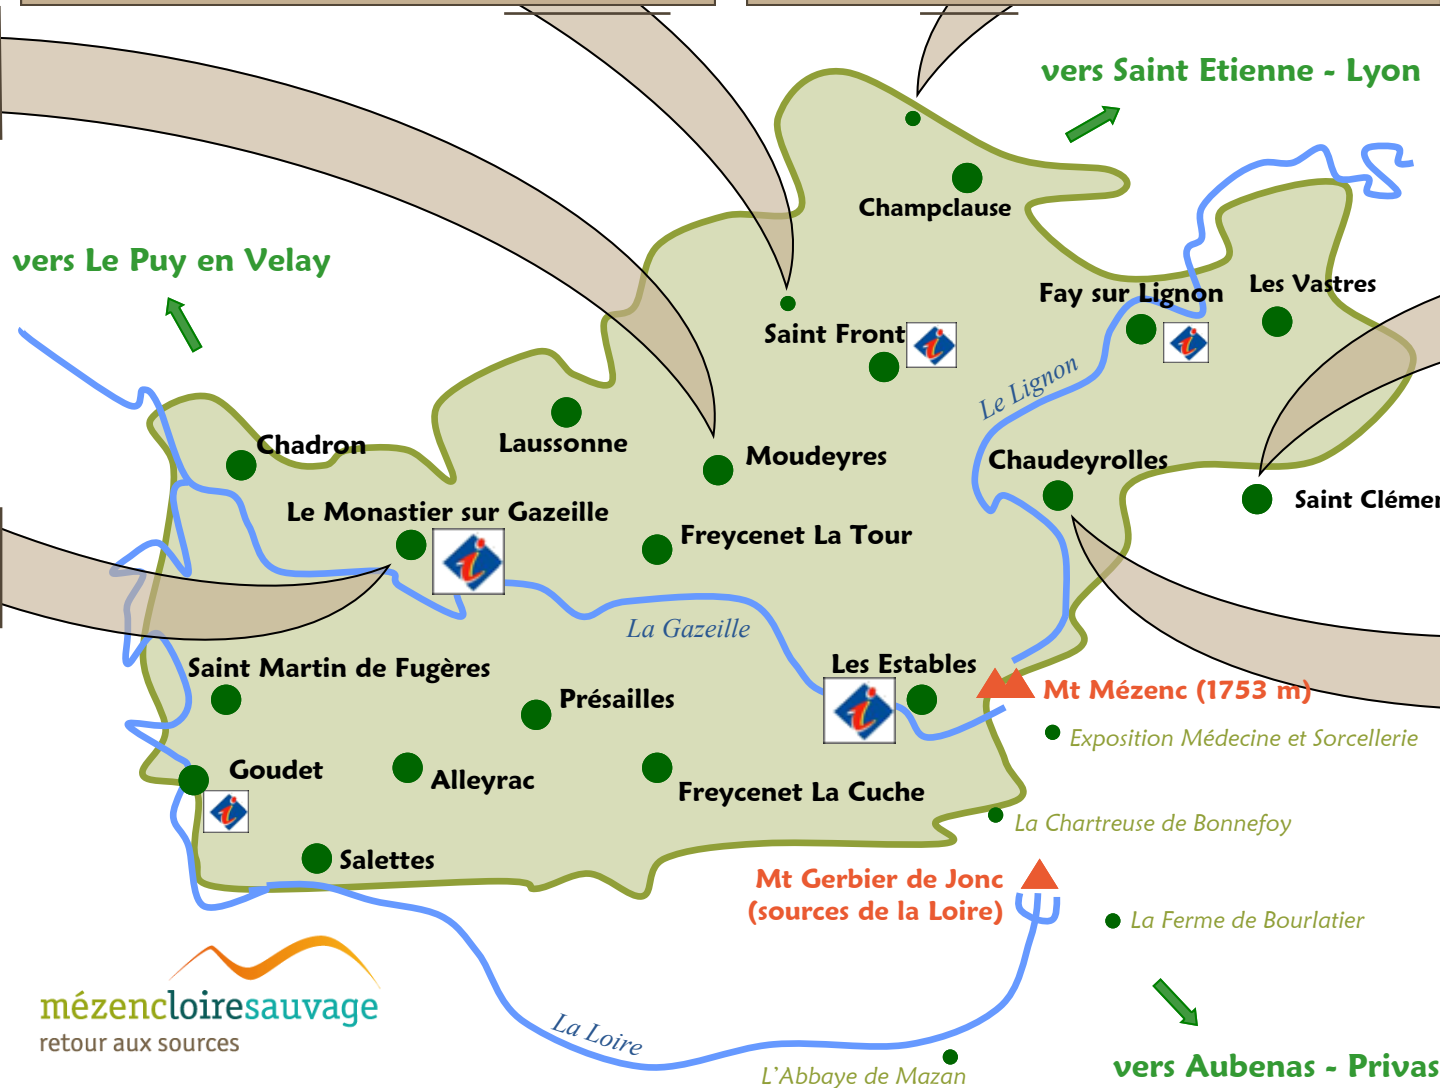

Maison du Fin Gras
Chaudeyrolles

De 10h à 12h
et de 14h à 18h30

Du mardi au dimanche
Fermeture le lundi

Visites guidées
à 15h et 16h30
pour les groupes

04 71 56 17 67